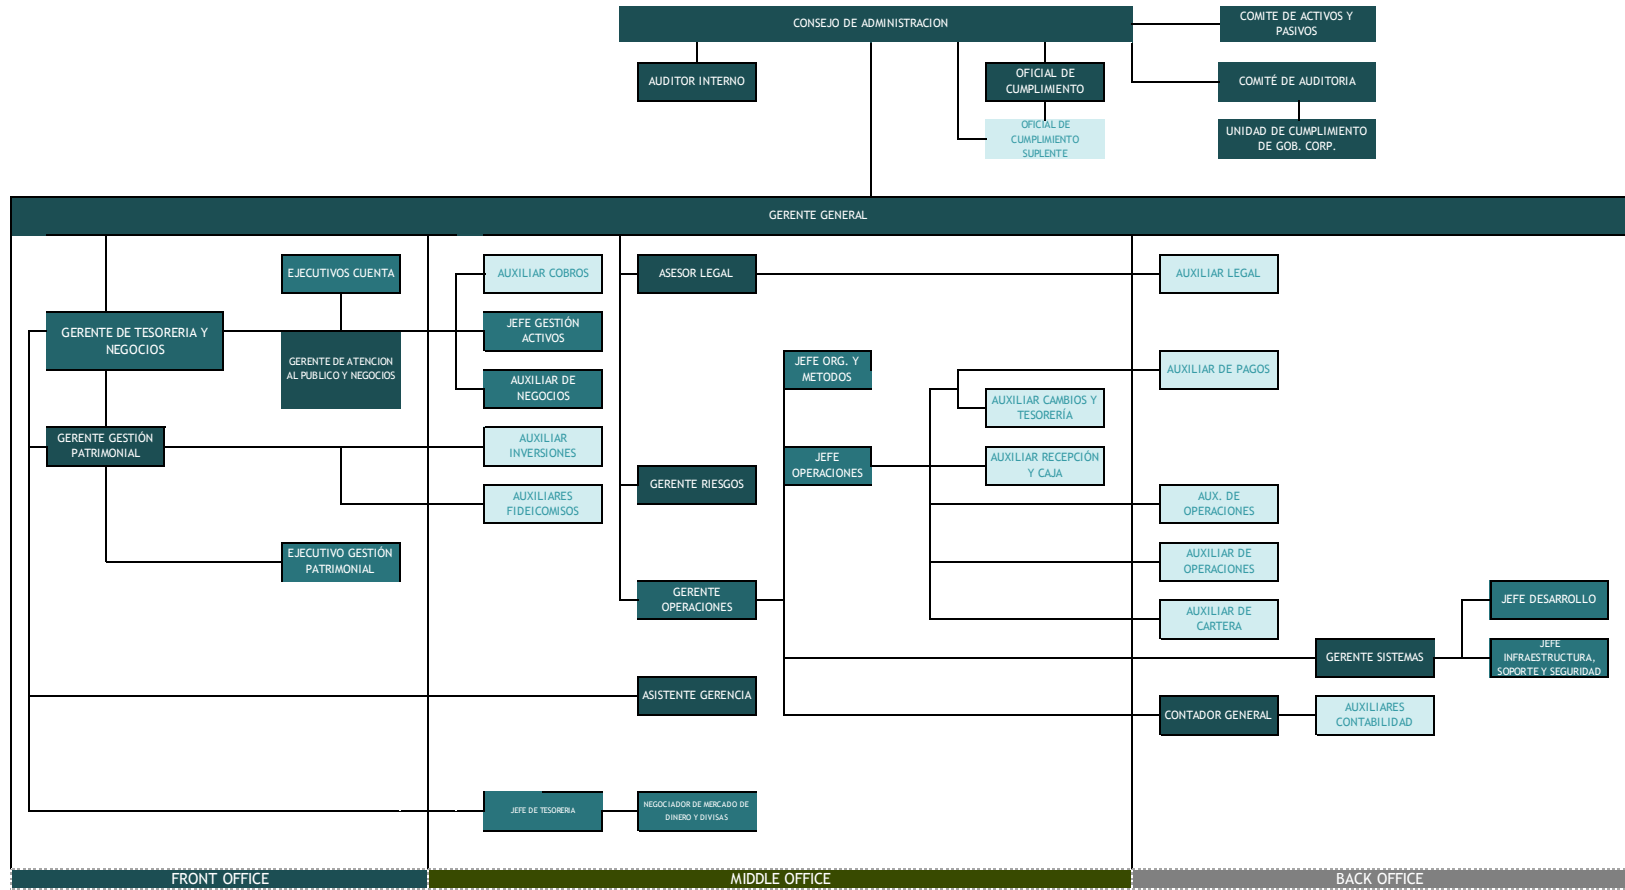

Organigrama por cadena de valor

Gráficos de la organización

Organigrama Vertical >

Úselo para mostrar información jerárquica o expresar vínculos dentro de la organización. La forma auxiliar y los diseños colgantes de gráfico de organización están

Pendiente

Úselo para mostrar información jerárquica o expresar vínculos dentro de la organización, con las imágenes correspondientes. La forma auxiliar y los diseños colgantes de gráfico

Pendiente

Úselo para mostrar información jerárquica o los vínculos dentro de la organización. Esto no utiliza SmartArt y se crea solo con las celdas y el formato.

Organigrama por cadena de valor >

Úselo para mostrar información jerárquica o los vínculos dentro de la organización. Esto no utiliza SmartArt y se crea solo con las celdas y el formato.